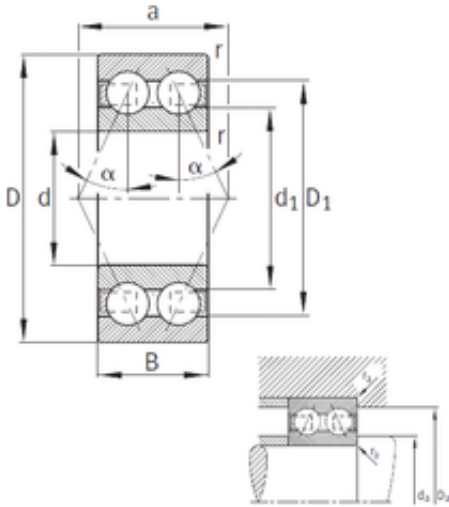

Shandong Tinghan Bearing Co., Ltd.

45 mm x 85 mm x 30,2 mm FAG 3209-B-TVH Angular Contact Ball Bearings

Bearing No. 3209-B-TVH

Size	45x85x30.2 mm
Bore Diameter	45 mm
Outer Diameter	85 mm
Width	30,2 mm
d	45 mm
D	85 mm
B	30,2 mm
C	30,2 mm
Angle (°)	25 °
a	43 mm
d1	57,2 mm
r min.	1,1 mm
D1	72,9 mm
D2	– mm
da min.	52 mm
Da max.	78 mm
ra max.	1 mm
Weight	0,628 Kg
Basic dynamic load rating (C)	48 kN
Basic static load rating (C0)	37,5 kN
Fatigue load limit (Pu)	1,8
Reference speed	7 800 r/min

3209-B-TVH Bearing 2D drawings and 3D CAD models